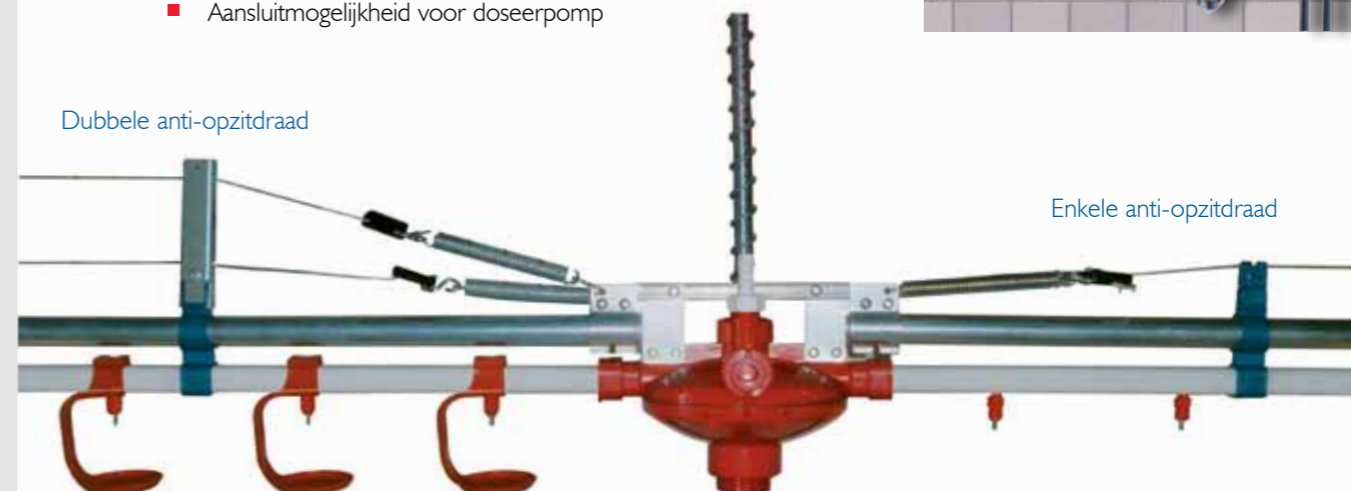

## Dripcups

- Afhangelijk van het nippeltype wordt gebruik gemaakt van dripcups
- Dripcups voorkomen watervermorsing bij nippels met extra hoge capaciteit, waardoor strooisel kwaliteit gewaarborgd blijft
- Makkelijke toegankelijkheid door het één-armige ontwerp

## Sowa rondrinker

- Onderhoudsvrij kunststof product, zowel geschikt voor vleeskuikens, opfokhennen, leghennen als moederdieren.
- Goede watertoevoer door de aanvoerslang van ø10 mm voorkomt verstoppingen
- Door vormgeving en materiaalkeuze gemakkelijk en hygiënisch te reinigen.

## Watercontrolepaneel

- Compleet met watermeter, drukregelaar met manometers, filter en by-pass
- Aansluitmogelijkheid voor doseerpomp

Eindset

Sowa rondrinker

Watercontrolepaneel

Dubbele anti-opzitdraad

Enkele anti-opzitdraad