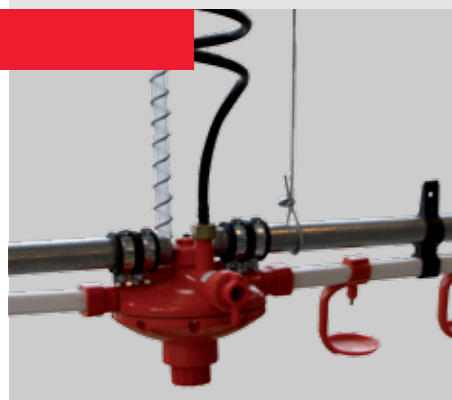

# Hét drinksysteem voor uw pluimvee!

Drinknippels

Drinknippel met dripcup

Drukregelaar en spoelset

Zitstokbuis

## Drinknippelsystemen

- Voor elke toepassing is een specifieke nippel leverbaar
- Dikwandige vierkante kunststof drinkbuis waardoor een solide en juiste nippelpositionering is gewaarborgd
- Drinklijn leverbaar met aluminium profiel, gegalvaniseerde bovenbuis (ø25,4mm) of gegalvaniseerde zitstokbuis (ø33,7mm)
- Keuze uit 12, 15, 18, 21 of 24 nippels per sectie (3,65 m) Afwijkend aantal nippels per sectie op aanvraag
- Het drinksysteem is oplierbaar
- Montagemogelijkheid voor anti-opzitdraad

## Dripcups

- Afhangelijk van het nippeltype wordt gebruik gemaakt van dripcups
- Dripcups voorkomen watervermorsing bij nippels met extra hoge capaciteit, waardoor strooisel kwaliteit gewaarborgd blijft
- Makkelijke toegankelijkheid door het één-armige ontwerp