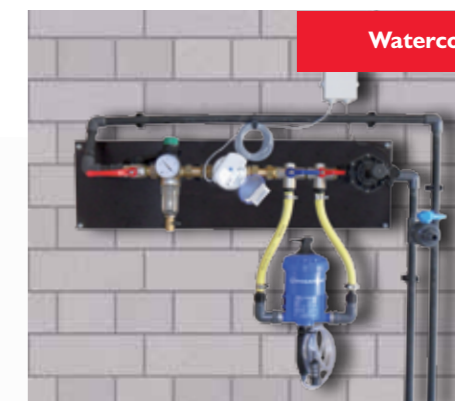

## Watercontrolepaneel

- Compleet met watermeter, drukregelaar met manometers, filter en by-pass
- Aansluitmogelijkheid voor doseerpomp

Eindset

Sowa rondrinker

Watercontrolepaneel

Dubbele anti-opzitdraad

Enkele anti-opzitdraad