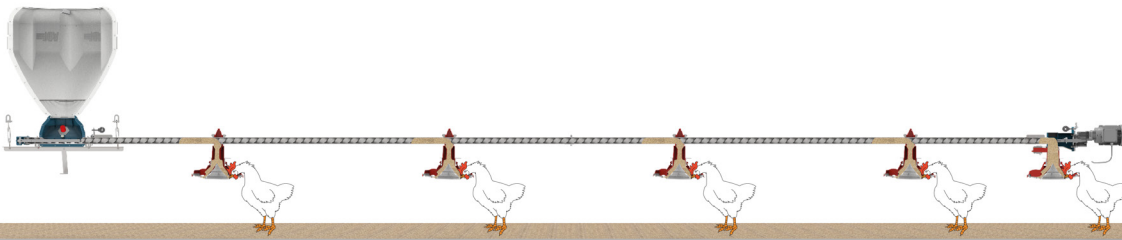

Spécifications techniques

Densité	Remarque	
Nombre d'animaux	8-10	Dépend l'âge/le poids de l'animal
Gallox assiette d'alimentation		
Matière	Polypropylène	
Diamètre	335 mm	
Circonférence	1052 mm	
Hauteur du bord	58 mm	
Volume (position 1-6)	Voir tableau avec ou sans réduction de tube	
Système	Dosage des aliments avant l'alimentation	Dosage des aliments en même temps que l'alimentation
Puissance motoréducteur	0.55 kW	0.75 kW
Rotations	356 rpm	560 rpm
Capacité	ca 450 kg/heure	ca 650 kg/heure
Diamètre du tube d'alimentation	44.5 mm	44.5 mm
Longueur max./ entraînement	120 m	120 m
Trémies centrales disponibles	Oui	Oui

- La ligne d'alimentation doit être relevée manuellement ou automatiquement après l'alimentation
- Les assiettes d'alimentation sont réglées sur un mode de dosage dans lequel l'approvisionnement quotidien dans la trémie peut être divisé de manière égale sur toutes les assiettes en même temps

- L'assiette d'alimentation Gallox a 6 positions de dosage et 12 volumes de dosage différents en utilisant un tube de réduction, ou pas
- Pendant l'alimentation, la ligne d'alimentation est treuillée jusqu'au niveau d'alimentation
- Pour un dosage unique, ajouter la quantité d'aliment dans le tube de transport de 400 g/mètre au contenu d'assiette d'alimentation Gallox

Tableau de dosage du Gallox pour assiette d'alimentation pour mâles

Tableau de dosage du Gallox pour assiette d'alimentation pour mâles		
	Avec réduction de tube	Sans réduction de tube
Position 1	400	590
Position 2	470	650
Position 3	540	720
Position 4	610	790
Position 5	700	880
Position 6	760	940