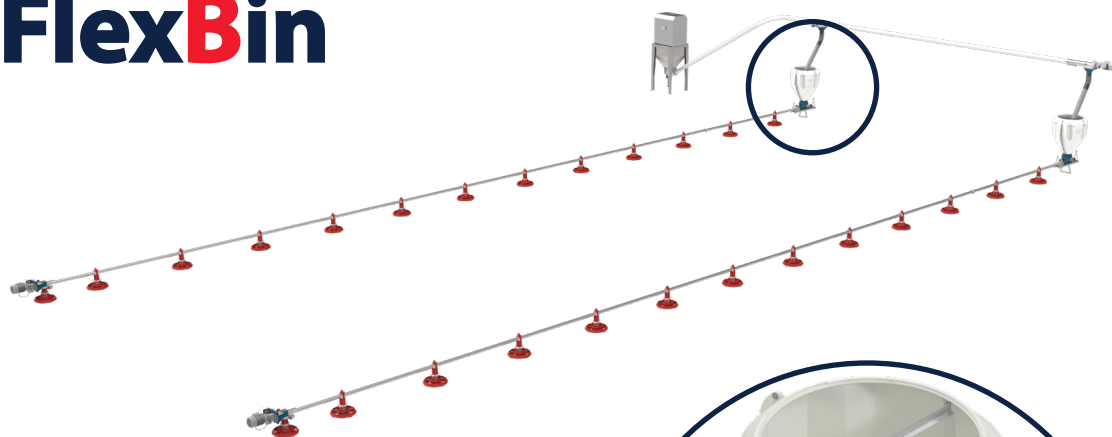

- Le Gallox est équipé de "coupelles" et d'un rebord supplémentaire, afin que l'aliment dosé ne se diffuse pas plus loin dans le fond d'assiette pendant le dosage
- Les mâles doivent picorer l'aliment dans les petits "coupelles" d'une manière spécifique, ce qui leur prend plus de temps pour manger l'aliment
- Plus de calme et de tranquillité dans le bâtiment pendant l'alimentation
- Design sans grille garantit que les crêtes des mâles ne sont pas abimé et que les mâles ont un accès optimal à l'alimentation

Il existe deux méthodes de dosage:

Méthode 1: Dosage des aliments en même temps que l'alimentation

- La ligne d'alimentation est suspendue à la hauteur d'alimentation
- La ligne d'alimentation est équipée de plaques de dosage triangulaires supplémentaires qui assurent un transport plus rapide que l'alimentation vers les derniers assiettes d'alimentation
- Le tube de réduction, le réglage d'un dosage bas et la vitesse élevée de la spirale assurent une distribution optimale de l'aliment sur les assiettes d'alimentation, même lorsque les mâles sont déjà en train de manger

Gallox assiette d'alimentation:

- Livré en standard avec 2 serrés anti-basculement, un insert anti-basculement et un tube de réduction
- Une glissière permettant de fermer les assiettes individuellement est disponible en option

FlexBin

Légère et facile à manipuler trémie synthétique

- Poids 4,9 kg
- Niveau d'aliment visible par transparence
- Version complète pour une installation facile
- Disponible avec une sortie unique ou double