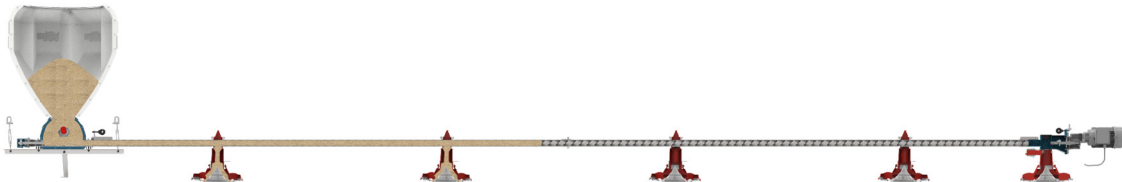

Méthode 2: Dosage des aliments avant l'alimentation

- La ligne d'alimentation doit être relevée manuellement ou automatiquement après l'alimentation
- Les assiettes d'alimentation sont réglées sur un mode de dosage dans lequel l'approvisionnement quotidien dans la trémie peut être divisé de manière égale sur toutes les assiettes en même temps