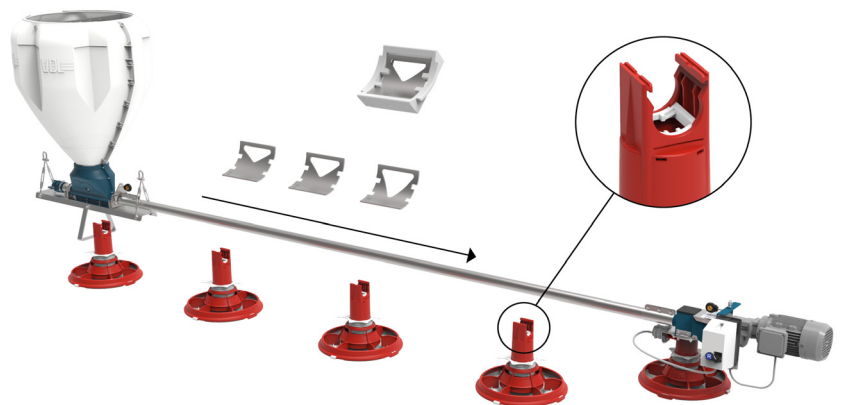

VDL Agrotech

Gallox, Assiette d'alimentation multifonctionnel pour les mâles

Cups

Gallox

Triangular plates

Le Gallox permettant de nourrir 8 à 10 mâles par assiettes dans les poulaillers de poulets de chair.

- Le Gallox est équipé de "coupelles" et d'un rebord supplémentaire, afin que l'aliment dosé ne se diffuse pas plus loin dans le fond d'assiette pendant le dosage
- Les mâles doivent picorer l'aliment dans les petits "coupelles" d'une manière spécifique, ce qui leur prend plus de temps pour manger l'aliment
- Plus de calme et de tranquillité dans le bâtiment pendant l'alimentation
- Design sans grille garantit que les crêtes des mâles ne sont pas abimé et que les mâles ont un accès optimal à l'alimentation

Il existe deux méthodes de dosage:

Méthode 1: Dosage des aliments en même temps que l'alimentation

- La ligne d'alimentation est suspendue à la hauteur d'alimentation
- La ligne d'alimentation est équipée de plaques de dosage triangulaires supplémentaires qui assurent un transport plus rapide que l'alimentation vers les derniers assiettes d'alimentation
- Le tube de réduction, le réglage d'un dosage bas et la vitesse élevée de la spirale assurent une distribution optimale de l'aliment sur les assiettes d'alimentation, même lorsque les mâles sont déjà en train de manger

FlexBin

Légère et facile à manipuler trémie synthétique

- Poids 4,9 kg
- Niveau d'aliment visible par transparence
- Version complète pour une installation facile
- Disponible avec une sortie unique ou double