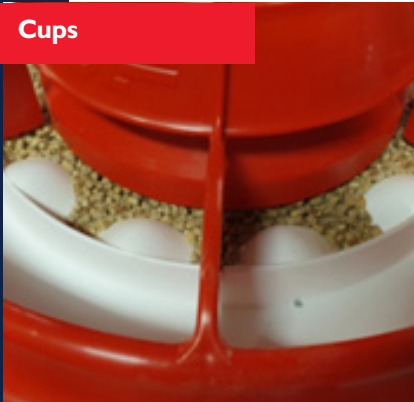

Gallox[®]

- Assiette d'alimentation multifonctionnel pour les mâles
- Coupelles et rebord supplémentaire pour un dosage et une distribution précis des aliments
- Consommation d'aliments lente, les mâles doivent picorer la nourriture dans les petits "coupelles" d'une manière spécifique
- Plus de calme et de tranquillité dans le bâtiment
- Assiette d'alimentation sans grille, garantit que les crêtes des mâles ne sont pas abimé
- Hygiénique, sans restes d'aliments et facile à nettoyer
- Assiette d'alimentation solide et durable

VDL Agrotech

Gallox, Assiette d'alimentation multifonctionnel pour les mâles

Cups

Gallox

Triangular plates

Le Gallox permettant de nourrir 8 à 10 mâles par assiettes dans les poulaillers de poulets de chair.

- Le Gallox est équipé de "coupelles" et d'un rebord supplémentaire, afin que l'aliment dosé ne se diffuse pas plus loin dans le fond d'assiette pendant le dosage
- Les mâles doivent picorer l'aliment dans les petits "coupelles" d'une manière spécifique, ce qui leur prend plus de temps pour manger l'aliment
- Plus de calme et de tranquillité dans le bâtiment pendant l'alimentation
- Design sans grille garantit que les crêtes des mâles ne sont pas abimé et que les mâles ont un accès optimal à l'alimentation

FlexBin

Légère et facile à manipuler trémie synthétique

- Poids 4,9 kg
- Niveau d'aliment visible par transparence
- Version complète pour une installation facile
- Disponible avec une sortie unique ou double